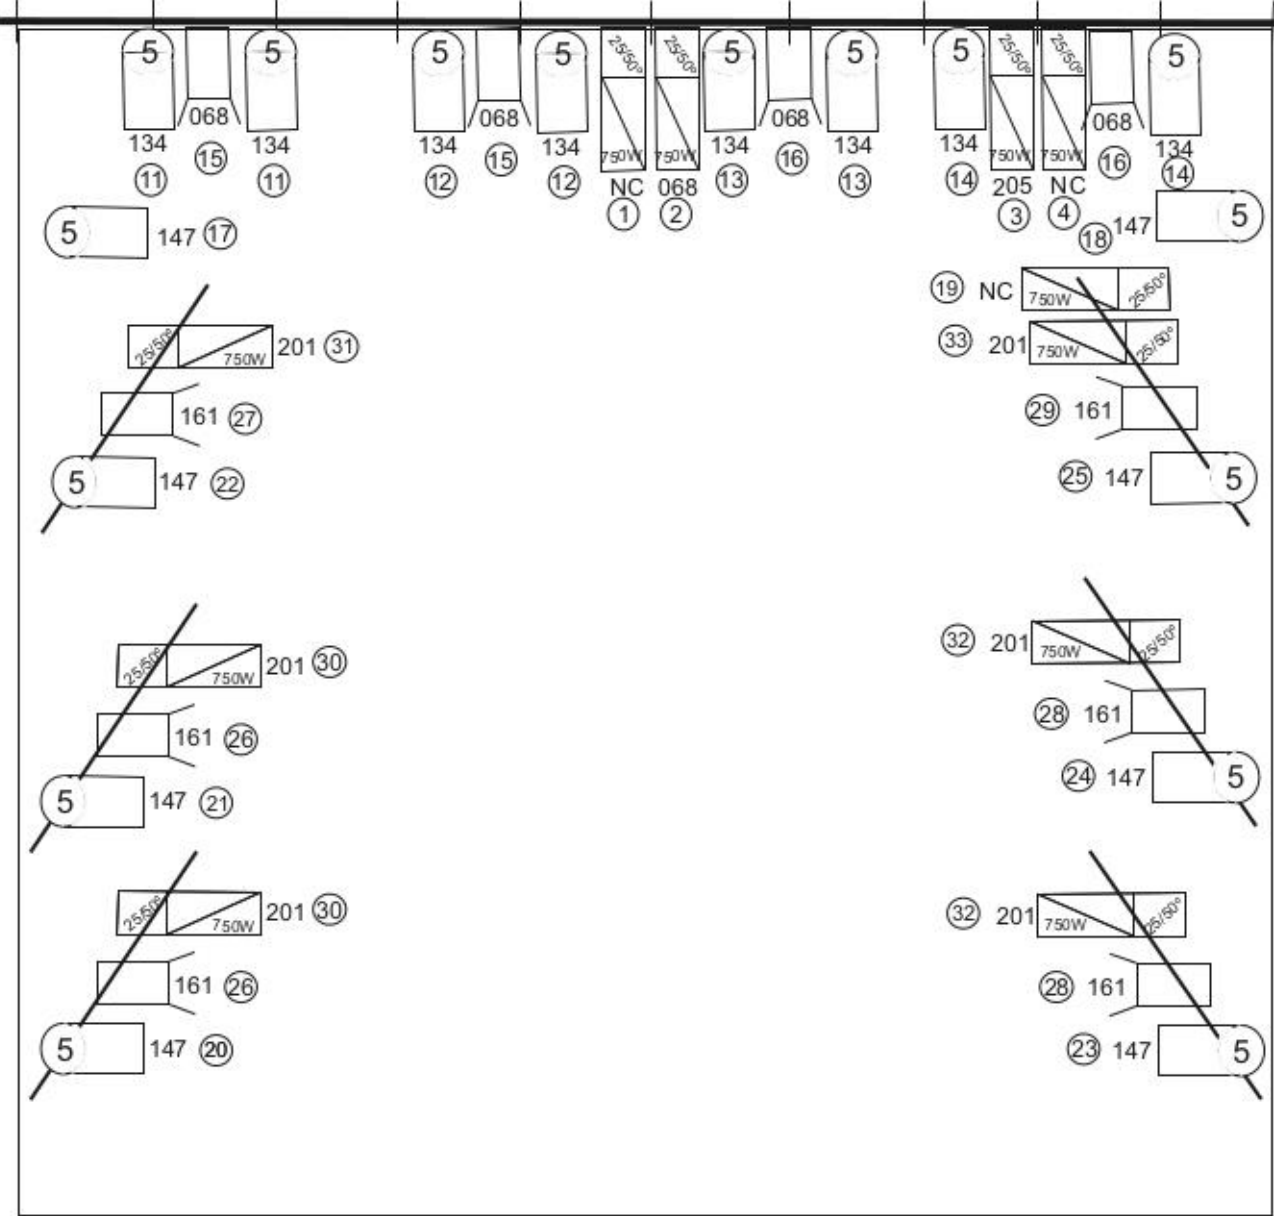

5 mtr 0 5 mtr

Cía. Nueveuno

SINERGIA 3.0

PLANO ILUMINACIÓN CALLE
 Técnico / CARLOS MARCOS
 Contacto / 0034 696 983 567
 eldoctorct@gmail.com

Inventario focos Sinergia Plano de Calle

17		Recortes 25/50° de 750W
14		Pc's 1 Kw
16		Par 64 Cp 62